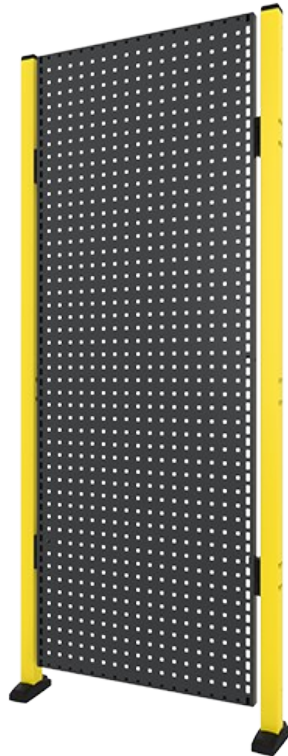

AXELEN

Est 1990

Panneau outils

Le panneau d'outils X-Guard vous permet de garder à portée de main tous vos outils et accessoires nécessaires à la gestion de vos machines.

Le panneau est disponible en hauteurs de 1900 et 2200 mm et en largeur de 700 mm. La couleur standard est RAL 9011. De nombreux accessoires sont disponibles pour suspendre les outils. Veuillez télécharger la fiche produit du panneau d'outils X-Guard pour obtenir des informations sur les accessoires.

Modèles

ARTICLES / DESCRIPTION	HAUTEUR X LARGEUR (MM)	COULEUR
 X3-242-7	1900x700	Noir graphite (RAL 9011)

X3-244-7

2200x700

Noir graphite (RAL 9011)
