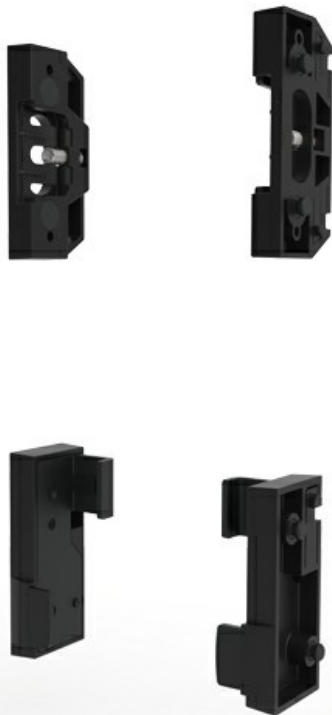

Est 1990

Fixations rapides

Les fixations rapides pour X-Guard permettent une fixation simple des panneaux aux poteaux.

Les fixations rapides ont un support supérieure et un support inférieure. La fixation haute est un simple raccord à cliquer qui peut être fixé sur les trois côtés du poteau. La fonction d'encliquetage permet un montage simple et surtout rapide. Une seule fixation n'est nécessaire pour monter les panneaux grillagés sur les protections de machines X-Guard.

La fixation haute sert de guide pour orienter le panneau dans la bonne position. Une fois en place, le panneau est simplement encliqueté dans la fixation basse.

Un raccord rapide est également disponible pour le positionnement libre du poteau X-Guard (K1-01).

Modèles

Quick fittings 6 articles

ARTICLES / DESCRIPTION

T00-01
Fittings for X-Guard, 1 pack

T00-02
Fittings for X-Guard, 1 pack, for 4 mm plastic panels

T00-03
Fittings for X-Guard, 1 pack, for 6 mm plastic panels

T00-04
Fittings for X-Guard, 1 pack, for horizontal panels

T00-05
Fittings for X-Guard, 1 pack, for horizontal panels different heights

T00-27
Quick fittings for X-Guard Lite

Quick fittings - optional placing 3 articles