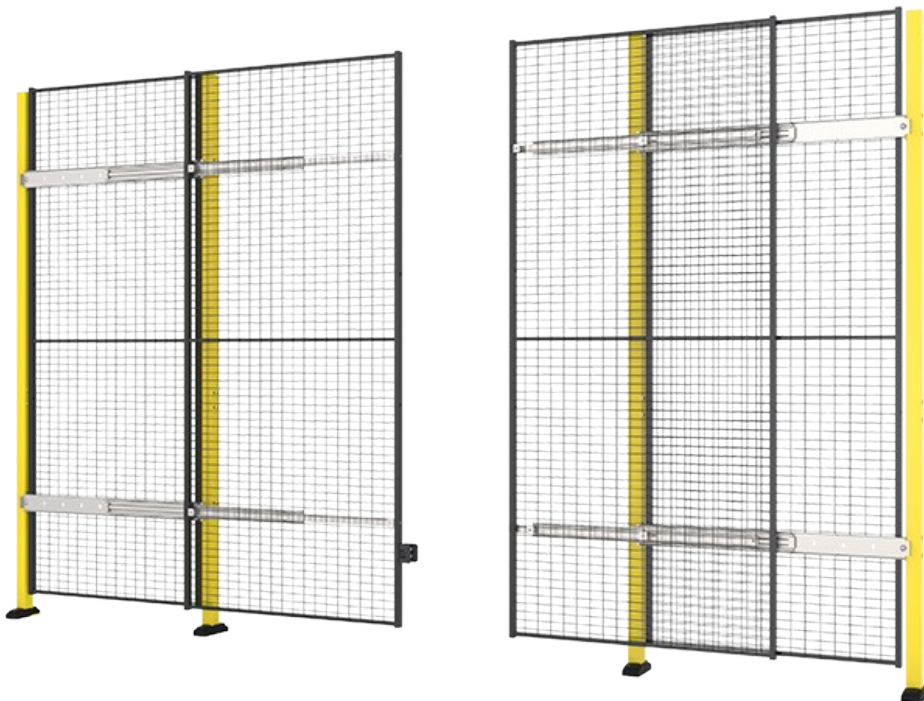

AXELEN

Est 1990

Porte coulissante double sans rail avec fermeture centrale

La porte coulissante double sans rail avec fermeture centrale et sans serrure centrale est la solution parfaite lorsqu'un dégagement en hauteur sans restriction est requis et lorsqu'une grande ouverture est nécessaire. Cette porte est un bon choix lorsque les marchandises doivent être déplacées à l'aide d'un pont roulant ou d'un chariot élévateur.

La hauteur maximale est de 2300 mm et la largeur maximale est de 2800 mm. *La largeur maximale varie en fonction de la solution de verrouillage utilisée.

(Les poteaux, les poignées et les panneaux ne sont pas inclus dans l'ensemble de la porte. Les dimensions d'ouverture peuvent être limitées en fonction du type de serrure choisi).

Modèles

Height 2300 5 articles

ARTICLES / DESCRIPTION	LARGEUR D'OUVERTURE MAXIMALE (MM)	HAUTEUR MAX. (MM)	PANNEAU	POTEAU
 D27-XXX180 Sliding door without rail, centre lock	1740	2300	Maille	Classic 50x50
 D27-XXX280 Sliding door without rail, centre lock	2740	2300	Maille	Classic 50x50
 D47-XXX580 Sliding door without rail, centre lock	5760	2470	Maille	Premium 70x70
 DP27-XXX180 Double sliding doors w/o upper frame - centre lock	1740	2300	Plastique Tôle	Classic 50x50
 DP27-XXX280 Double sliding doors w/o upper frame - centre lock	2740	2300	Plastique Tôle	Classic 50x50

Height 2500 mm 6 articles

ARTICLES / DESCRIPTION	LARGEUR D'OUVERTURE MAXIMALE (MM)	HAUTEUR MAX. (MM)	PANNEAU	POTEAU
 D29-XXX380 Sliding door without rail with centre lock	3640	2500	Maille	Classic 50x50
 D29-XXX480 Sliding door without rail with centre lock	4640	2500	Maille	Classic 50x50
 D29-XXX580 Sliding door without rail with centre lock	5640	2500	Maille	Classic 50x50
 DP29-XXX380 Sliding door without rail with centre lock	3640	2300	Plastique Tôle	Classic 50x50 Premium 70x70
 DP29-XXX480 Sliding door without rail with centre lock	4640	2300	Plastique Tôle	Classic 50x50 Premium 70x70