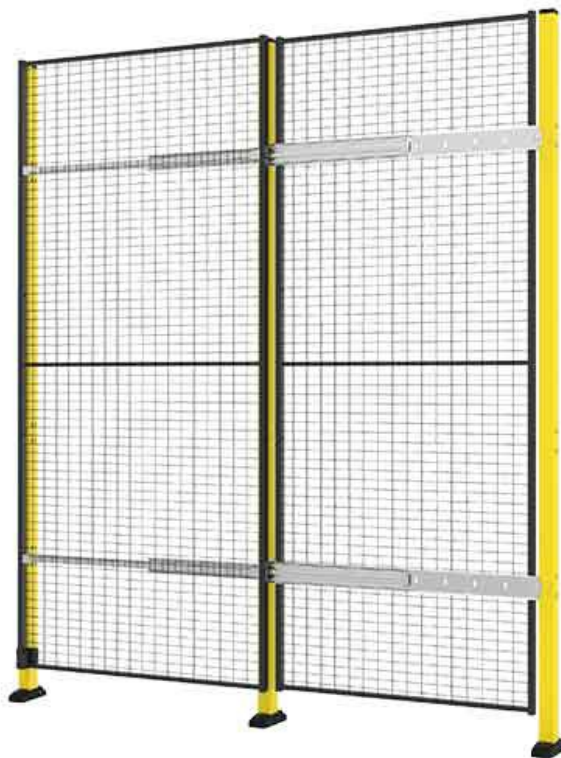

AXELEN

Est 1990

Porte coulissante simple sans rail

Les portes coulissantes simples sans rail sont la solution idéale lorsque des objets plus hauts que le rail doivent passer par l'ouverture. Cette porte est un bon choix lorsque les marchandises doivent être déplacées à l'aide d'un pont roulant ou d'un chariot élévateur.

La hauteur maximale est de 2300 mm et la largeur maximale est de 1400 mm. *La largeur maximale varie en fonction de la solution de verrouillage utilisée.

(Les poteaux, les poignées et les panneaux ne sont pas inclus dans l'ensemble de la porte. Les dimensions d'ouverture peuvent être limitées en fonction du type de serrure choisi).

Modèles

Largeur 900 mm 4 articles

ARTICLES / DESCRIPTION	LARGEUR D'OUVERTURE MAXIMALE (MM)	HAUTEUR MAX. (MM)	PANNEAU	POTEAU
 D26-XXX090 Single sliding door 2-step w/o upper rail ⁸⁹⁰	890	2500	Maille	Classic 50x50
 D46-XXX090 Single sliding door 2-step w/o upper rail ⁸⁶⁰	860	2300	Maille	Premium 70x70
 DP26-XXX090 Single sliding door 2-step w/o upper rail ⁸⁹⁰	890	2300	Plastique Tôle	Classic 50x50
 DP46-XXX090 Single sliding door 2-step w/o upper rail ⁸⁶⁰	860	2300	Plastique Tôle	Premium 70x70

Largeur 1400 mm 4 articles

ARTICLES / DESCRIPTION	LARGEUR D'OUVERTURE MAXIMALE (MM)	HAUTEUR MAX. (MM)	PANNEAU	POTEAU
 D26-XXX140 Single sliding door 2-step w/o upper rail ¹³⁹⁰	1390	2500	Maille	Classic 50x50
 D46-XXX140 Single sliding door 2-step w/o upper rail ¹³⁶⁰	1360	2300	Maille	Premium 70x70
 DP26-XXX140 Single sliding door 2-step w/o upper rail ¹³⁹⁰	1390	2300	Plastique Tôle	Classic 50x50
 DP46-XXX140 Single sliding door 2-step w/o upper rail ¹³⁶⁰	1360	2300	Plastique Tôle	Premium 70x70