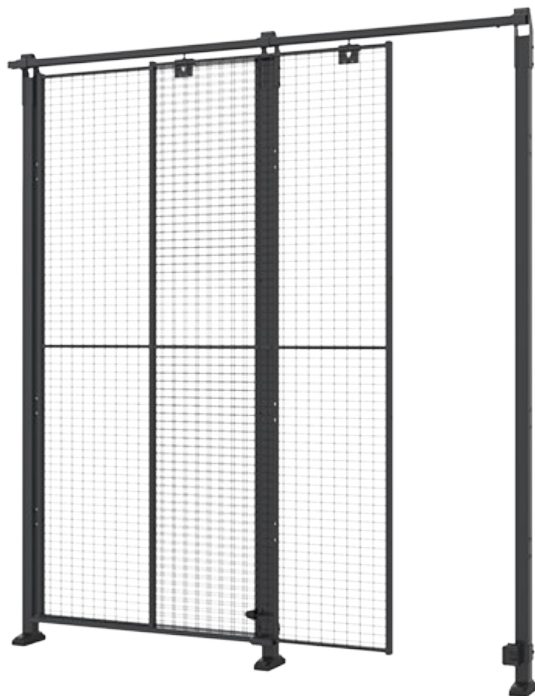

Est 1990

Porte coulissante simple

Une porte coulissante simple est généralement utilisée lorsqu'il n'y a pas assez d'espace pour ouvrir une porte battante pour un accès normal et lorsqu'il faut ouvrir une seule section.

(Les montants, les poignées et les panneaux ne sont pas inclus dans l'ensemble de la porte. Les dimensions d'ouverture peuvent être limitées en fonction du type de serrure choisi).

Modèles

ARTICLES / DESCRIPTION	LARGEUR (MM)	LARGEUR MAX. (MM)	HAUTEUR (MM)	HAUTEUR MAX. (MM)	PANNEAU	POTEAU
 D20-XXX100	900		2500		Maille	Classic 50x50
 D20-XXX140	3000		2300		Maille	Classic 50x50
 D20-XXX220	2100		2500		Maille	Classic 50x50
 D20-XXX310	3000		2500		Maille	Classic 50x50
 D20-XXX570	5700		2755		Maille	Classic 50x50
 DP20-XXX220A Single sliding door with upper frame		2080	2500		Plastique Tôle	Classic 50x50
 DP20-XXX310A Single sliding door with upper frame		2980	2500		Plastique Tôle	Classic 50x50
 DP20-XXX570A Single sliding door with upper frame		5880	2500		Plastique Tôle	Classic 50x50
 DP40-XXX220A Single sliding door with upper frame		2090	2500		Plastique Tôle	Premium 70x70
 DP40-XXX310A Single sliding door with upper frame		2990	2500		Plastique Tôle	Premium 70x70
 DP40-XXX570A Single sliding door with upper frame		5890	2500		Plastique Tôle	Premium 70x70

Produits associés

SERRURES

Serrure à loquet

With this snap lock, suitable for X-Store 2.0 door packages, the door closes with a simple push and is kept closed by the built-in catch.

[3 articles](#)

SERRURES

Pattes à cadenas

Padlock brackets is our most simple lock system, suitable for X-Store 2.0 door packages. A normal hinge lock secure the area from being entered by unauthorized.

[3 articles](#)

SERRURES

Serrure à cylindre X-It