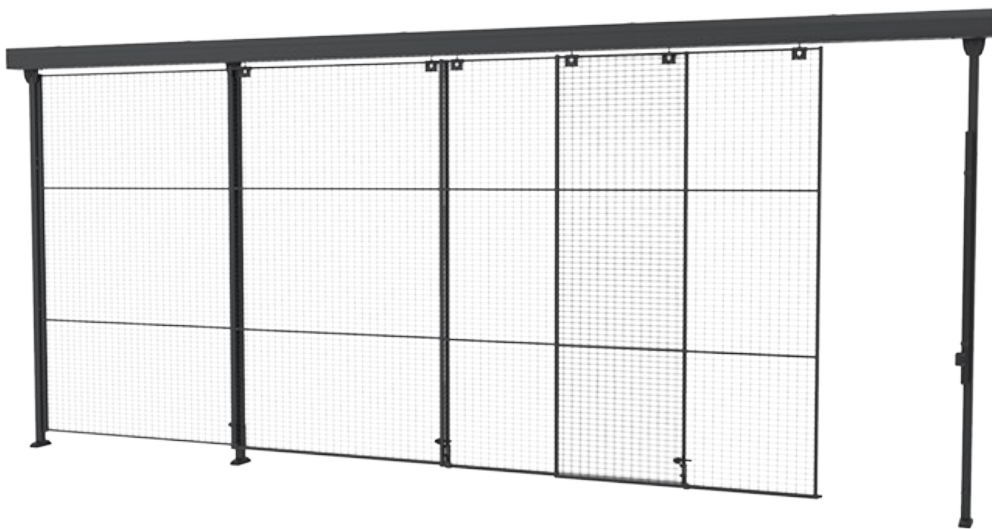

AXELEN

Est 1990

Porte coulissante rail triple

Porte coulissante rail triple est utilisée lorsqu'une grande ouverture est nécessaire mais que l'espace est limité dans le sens latéral. Les panneaux se chevauchent au lieu de glisser sur le côté.

(Les montants, les poignées et les panneaux ne sont pas inclus dans l'ensemble de la porte. Les dimensions de l'ouverture peuvent être limitées en fonction du type de serrure choisi).