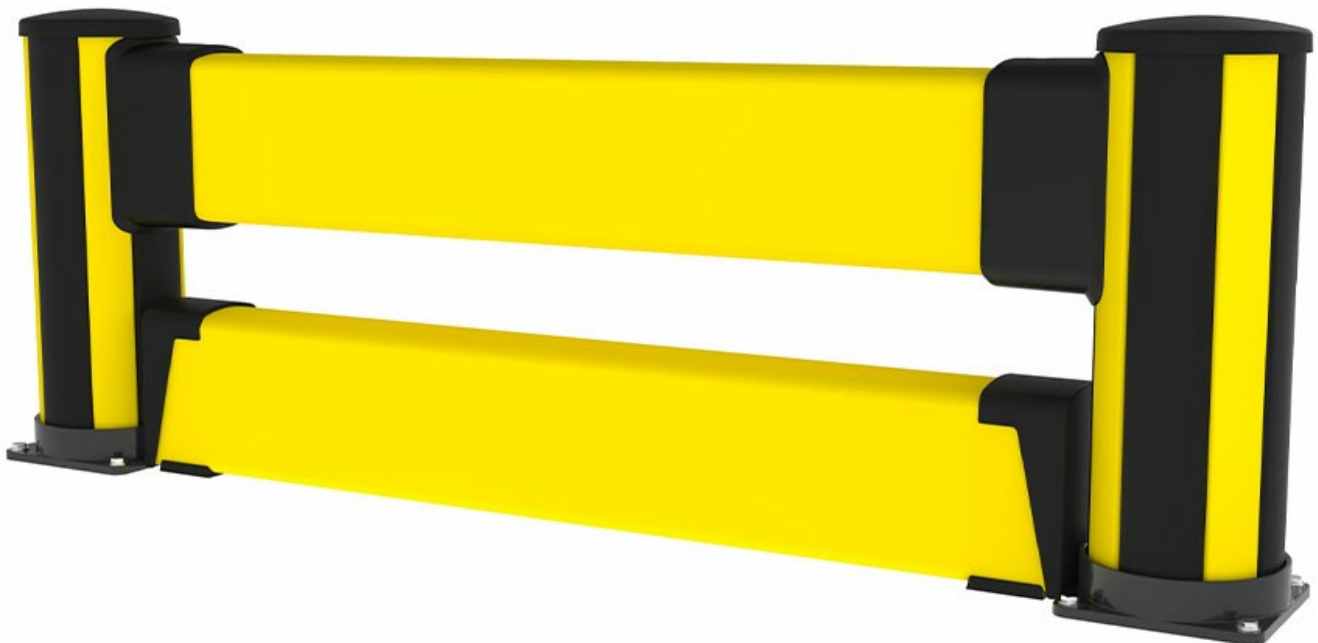

Est 1990

Bastaing haut avec bastaing au sol

Le système Bastaing haut avec bastaing au sol est une solution innovante conçue pour offrir une protection des cadres d'extrémité des rayonnages à palettes et une sécurité périmétrique au sein de votre espace de travail. Ce système combine les avantages du bastaing haut et du bastaing au sol, spécialement conçus pour absorber les impacts significatifs des fourches de véhicules et d'autres dangers à faible hauteur, garantissant ainsi la sécurité de vos actifs et de votre infrastructure.

Le bastaing haut avec bastaing au sol est idéal pour protéger les infrastructures des risques quotidiens associés aux fourches de véhicules et aux palettes en transit. Sa conception augmente la durabilité et la sécurité de votre installation, en aidant à maintenir la continuité opérationnelle face aux défis spécifiques posés par les véhicules équipés de fourches.

L'installation est rationalisée et peu invasive, avec un faible nombre de fixations et une portée allant jusqu'à 3,2 mètres en une seule section.

De plus, l'adaptabilité du système est une caractéristique clé, avec des pièces à emboîter et des boulons d'expansion robustes pour un assemblage facile. Notre gabarit de perçage facilite les ajustements rapides, ce qui permet au système de s'adapter à l'évolution des exigences de sécurité de votre espace de travail.

Produits associés

BARRIÈRES D'IMPACT

Bastaing de protection haut

Le bastaing de protection haut protège contre les chocs en hauteur. Elle convient parfaitement pour séparer les voies de circulation de véhicules légers ou définir des zones dans un entrepôt. Nos ra...